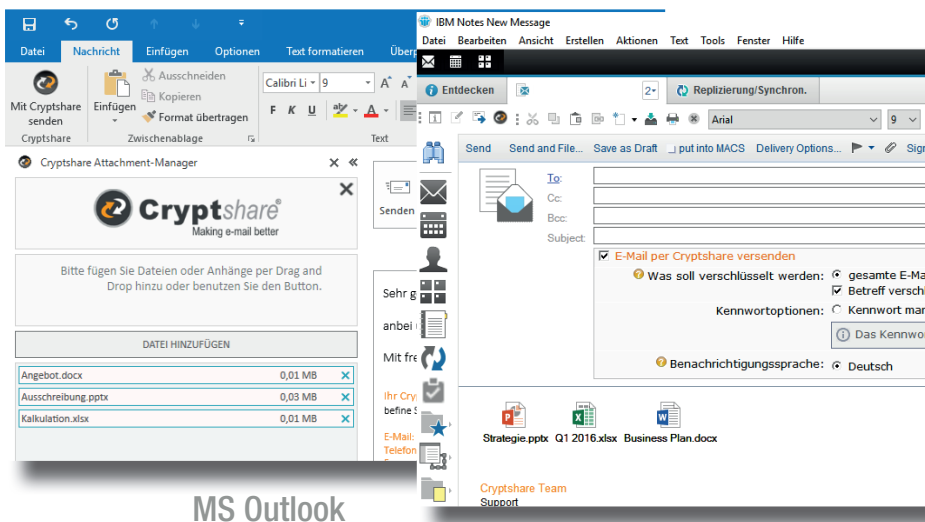

E-Mail bietet Ihren Daten keinen Schutz und ist für große Inhalte nicht geeignet.

Cryptshare macht E-Mail besser

Das System ermöglicht es Ihren Anwendern, Nachrichten mit Dateianhängen unbegrenzter Größe verschlüsselt an beliebige externe Empfänger zu versenden – direkt aus Ihrem bestehenden E-Mail System heraus. Dabei sind auf Seite des Empfängers keine besonderen Voraussetzungen erforderlich. Weder muss Software installiert werden, noch müssen Benutzerkonten angelegt, Zertifikate ausgetauscht oder Lizenzen beschafft werden. Mit Cryptshare ist es möglich, mit beliebigen Kontakten vertraulich zu kommunizieren – jederzeit, sofort und extrem einfach. Cryptshare macht Ihr E-Mail System bereit

Große Dateien

für die Business-Anforderungen unserer Zeit. Steigern Sie das hohe Maß an Benutzerakzeptanz, das E-Mail bei Ihren Anwendern bereits heute hat, durch die Erweiterung mit Cryptshare!

Nutzung in gewohnter IT-Umgebung

MS Outlook

IBM Notes

WEB-Interface

Schnelle und einfache Integration

Das Cryptshare System kann innerhalb kürzester Zeit in Betrieb genommen werden und erfordert nahezu keinen administrativen Aufwand in der alltäglichen Betriebsführung.